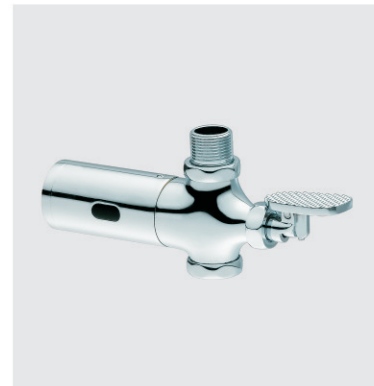

感应大冲系统

AUTOMATIC SENOR TOILET FAUCET

1. 产品特点:
- 1.埋墙式设计,有效防止外力破坏,露墙平边电镀面框镶全不锈钢面板,豪华耐用;
  - 2.电磁阀全铜一体化底座,安装后无后顾之忧;
  - 3.特设水质过滤机构,进一步确保电磁阀的稳定工作;
  - 4.特设独立手动控制单元,方便使用;
  - 5.适合各种新旧工程安装。

1. Product features:
- 1.Buried wall design, effectively preventing the damage of exposed wall, flat edge electroplating surface frame with stainless steel panels, luxurious and durable;
  - 2.Electromagnetic valve copper integrated base, installed after the worry-free;
  - 3.Ad hoc water filtering mechanism, to further ensure the stability of electromagnetic valve;
  - 4.Ad hoc independent manual control unit, easy to use;
  - 5.Suitable for a variety of new engineering installation.

1. 产品特点:
- 1.埋墙式设计,有效防止外力破坏,露墙平边电镀面框镶全不锈钢面板,豪华耐用;
  - 2.绿色环保可回收底座,经久腐蚀;进水口采用通用活接,安装简单方便;
  - 3.过滤网、电磁阀全铜一体化底座,安装后无后顾之忧;
  - 4.特设水质过滤结构,进一步确保电磁阀的稳定工作;
  - 5.手动+自动,突出按钮设计。
  - 5.适合各种新旧工程安装。

1. Product features:
- 1.Buried wall design, effectively preventing the damage of exposed wall, flat edge electroplating surface frame with stainless steel panels, luxurious and durable;
  - 2.Green recyclable bottom box, and corrosion; water inlet adopts a universal movable connection, the installation is simple and convenient;
  - 3.Filter valve, solenoid valve copper integrated base, installed after the worry-free;
  - 4.Ad hoc water filtering structure, to further ensure the stability of electromagnetic valve;
  - 5.Manual and automatic, highlighted button design;
  - 6.Suitable for a variety of new engineering installation.

1. 产品特点:
- 1.埋墙式设计,有效防止外力破坏,露墙平边电镀面框镶全不锈钢面板,豪华耐用;
  - 2.绿色环保可回收底座,经久腐蚀;进水口采用通用活接,安装简单方便;
  - 3.过滤网、电磁阀全铜一体化底座,安装后无后顾之忧;
  - 4.特设水质过滤结构,进一步确保电磁阀的稳定工作;
  - 5.手动+自动,突出按钮设计。
  - 5.适合各种新旧工程安装。

1. Product features:
- 1.Buried wall design, effectively preventing the damage of exposed wall, flat edge electroplating surface frame with stainless steel panels, luxurious and durable;
  - 2.Green recyclable bottom box, and corrosion; water inlet adopts a universal movable connection, the installation is simple and convenient;
  - 3.Filter valve, solenoid valve copper integrated base, installed after the worry-free;
  - 4.Ad hoc water filtering structure, to further ensure the stability of electromagnetic valve;
  - 5.Manual and automatic, highlighted button design;
  - 6.Suitable for a variety of new engineering installation.

1. 产品特点:
- 1.产品外形及材料:流线形设计,美观、前卫。主体材料采用黄铜,外观镀铬,表面有光泽。具有良好的抗氧化、耐腐蚀性。
  - 2.产品结构:过滤结构、调水量阀一体化。清洗过滤网时,要求关闭调水量阀而不必关闭进水开关即可进行清洗;集电眼和主控板一体化结构。
  - 3.产品功能:无须接触,使用便器6秒以上,装置进入预备状态,待使用者离开后2秒,开始自动冲洗便器,冲洗时间约8秒,无电池或故障时可进行脚踏冲水。
  - 4.使用性:适应各种新建场所或改建工程。